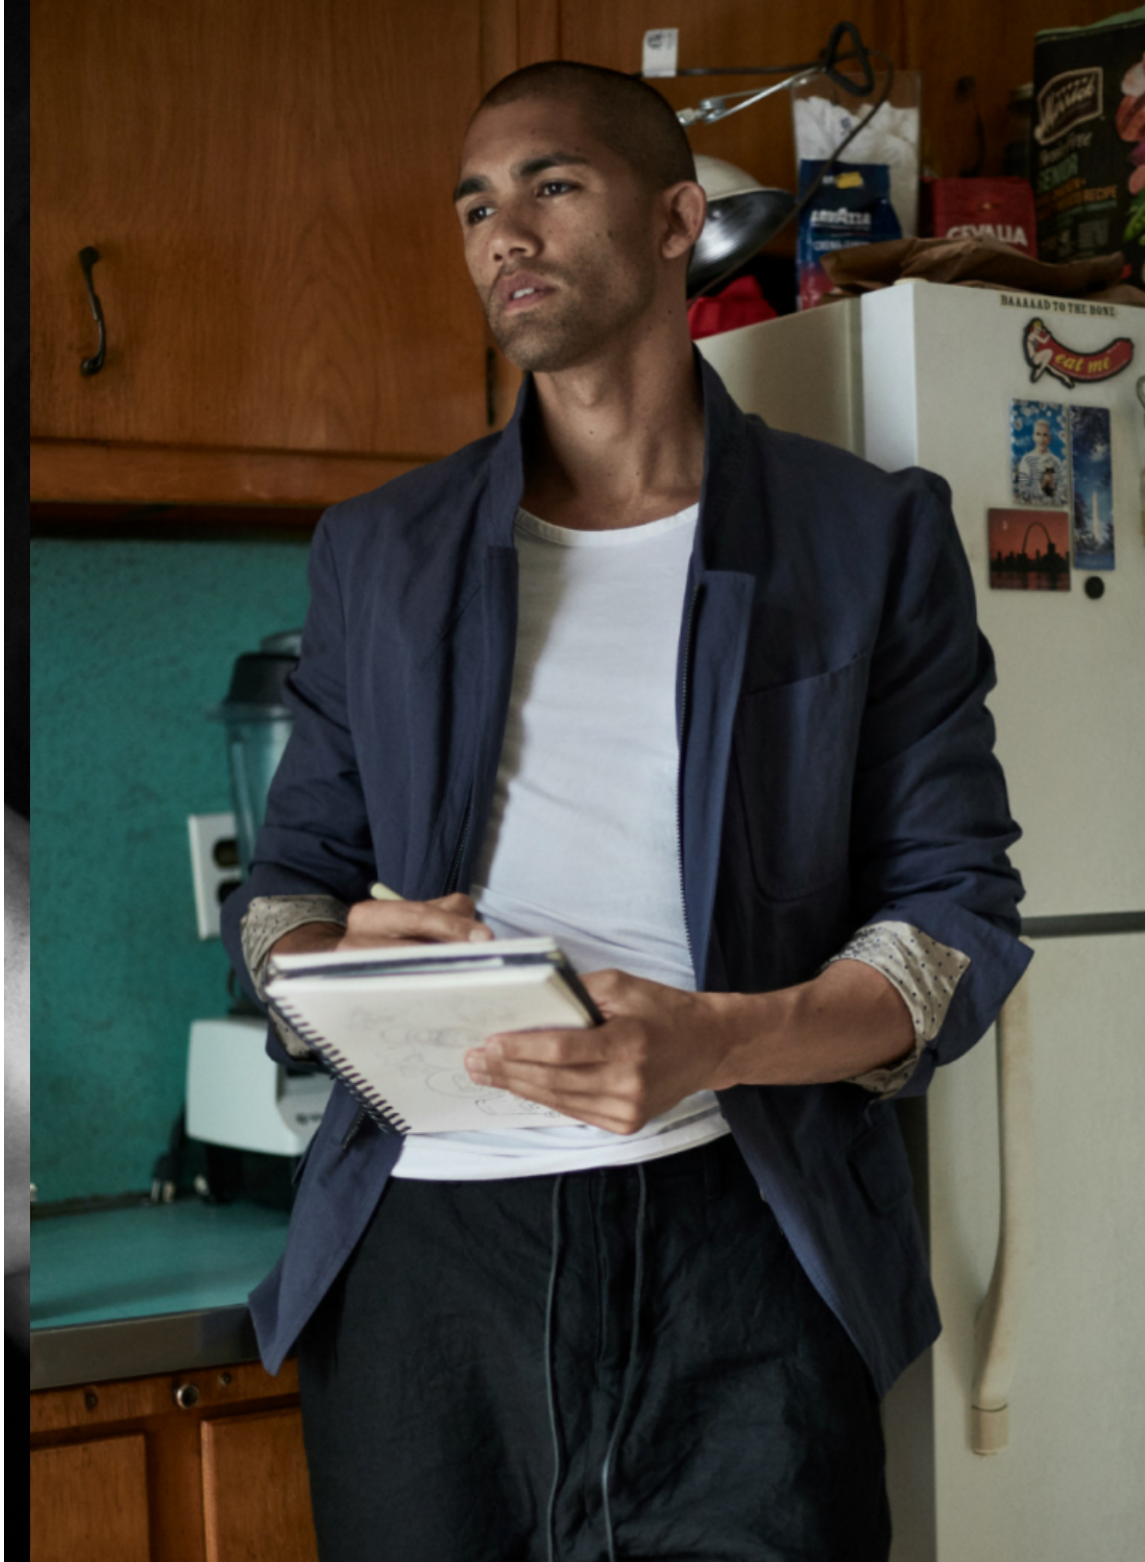

DAVE LILJA

height 189 cm · bust 97 cm · waist 80 cm · hips 97 cm · suit 50
shoes size 44 · hair brown · eyes brown